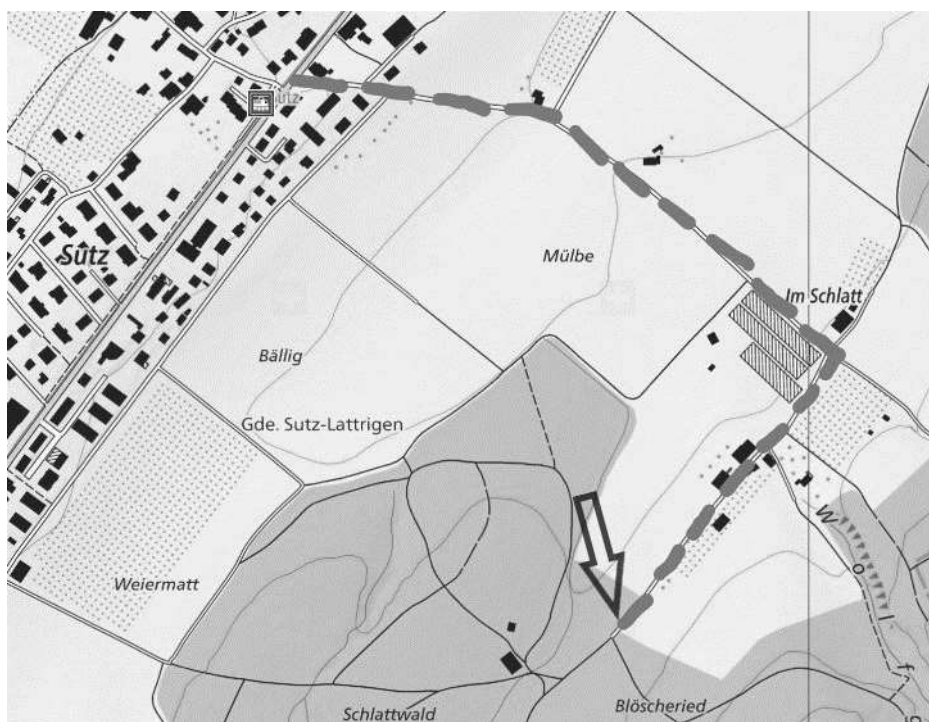

Einladung
Waldweihnachten

Liebe Biber und Wölfe,
Pfader, Pios, Rover und Eltern

Wir laden euch herzlich zur diesjährigen
Waldweihnachten ein. Sie findet wie folgt statt:

Beginn: **9. Dezember 2017 um 17.50 Uhr beim grossen
Parkplatz des Waldhauses in Sutz (siehe aufgedruckte Karte)**
Mitnehmen: **Becher, warme Kleidung** und ein schöner Samichlausenvers

Offenes Ende
ab 19.30
im Wald
in Sutz

Bei Fragen dürft ihr
euch gerne bei
Yellow / Nina
Haslinger melden:
yellow@hasenburg.ch
oder 077 413 85 75
Liebe Pfadigrüsse
Gioja und Yellow